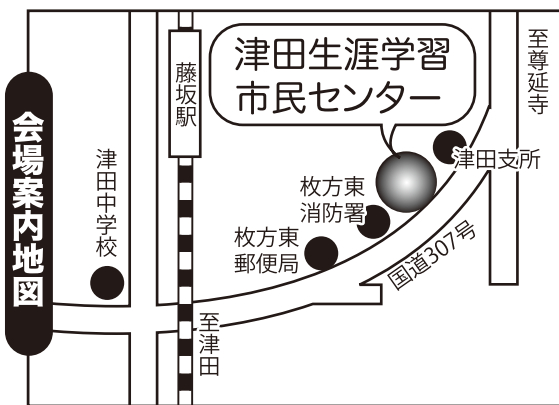

リニューアル
再結成

童謡や唱歌♪ラジオ歌謡やロシア民謡…歌声&笑い声がいっぱい!
みんなで昔懐かしの童謡名曲をお腹の底からたっぷり歌いましょう!

津田 童謡コーラス

体験練習&活動説明会 **【入場無料/予約不要/見学自由】**

※貸し楽譜を用意しています。特に準備する物はありませんので、直接会場へのお立ち寄りも大歓迎!!

平成28年

日時: **3月22日(火)**

昼 **1時00分~2時30分**

本日**3月15日**の練習会も見学参加自由!

次回の練習日は**4月5日**です。

場所: 枚方市立 **津田生涯学習市民センター**(津田図書館併設) 4階 ホール

※市民ならどなた様でも入場参加可能ですが、施設の利用規則により、不特定多数及び会場定員を超えないように入場制限を行います。入会及び見学の申込受付は先着順で、定員になり次第メ切りとなりますので、予めご了承下さい。

ごあいさつ
この度あなたの町の**童謡コーラス**が新しい仲間を迎え、**再出発**します! この活動の魅力と役割を広く市民の皆様に啓発するために**参加無料の説明会(体験合唱会)**を開催します。童謡や唱歌の易しい歌唄を大斉唱して、お腹の底から歌って♪笑つての楽しい時間を過ごしましょう! 地域活動に入会して継続する事もでき、NPO支援の**曲集プレゼント**の制度有(詳しくは裏面を) さあ! 歌の力で人生を明るく、寝たきりゼロ、引きこもりゼロ、元気な90才、100才代を目指し、アナタも童謡コーラスの歌仲間になろう!